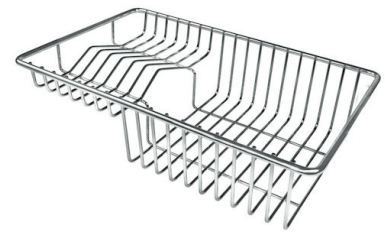

VIDANGE 3,5" BASKET

La vidange est équipé d'une grande bonde de 3,5", avec un bouchon à panier pratique qui empêche les parties solides de s'écouler dans le drain.

DÉTAILS

Bord d'installation

Sous-plan

Finition

DESSINS TECHNIQUES

ACCESSOIRES OPTIONNELS

CUVETTE PERFOREE INOX

A154 F00

* uniquement en combinaison avec l'accessoire A644 F04

CUVETTE PLASTIQUE BLANCHE

A153 A00

GRILLE POR.ASSIETTES INOX mm214x379

A100 C03

* uniquement en combinaison avec l'accessoire A644 A01

GRILLE PORTE-ASSIETTES INOX 25x35

A100 A54

* uniquement en combinaison avec l'accessoire A644 F04

PLANCHE DE DECOUPE CRYSTAL 23x41 CM

A631 C00